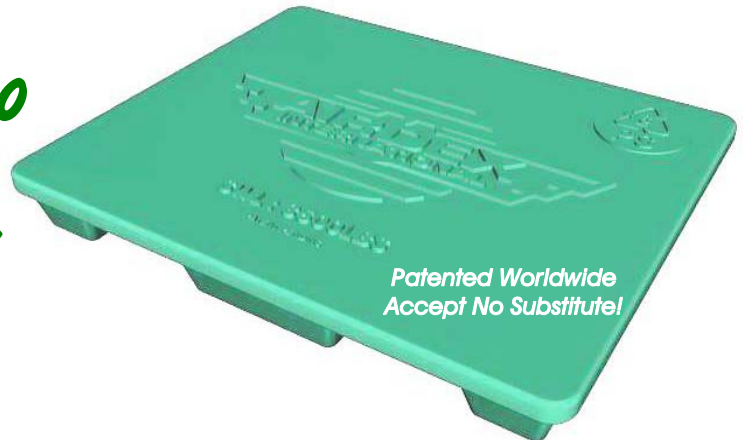

PALETAS PERECIBLES

LA PALETA ECOLOGICA QUE REDUCE EMISIONES DE CO₂!
Ingeniado para Carga Aérea - Import - Export

**CORTE EL COSTO DE ENVIO
DE PALETAS POR
CARGA AEREA A UN 80%!**

...world's lightest pallets!™

*Standard 40" X 48" X 5.5"
ASTM D1185 Tested and Approved*

Pesa tan solo 3 a 4 Kgs. pero aun asi carga 1360.7 a 1587.5 Kgs!
Amortiguable • No requiere fumigacion o embalaje
Insulado • EPA-FDA-HACCP-Med especificado capa • Lavable
Cabén 6 – 121.9 cm X 101.6 cm paletas en un PMC's
ISPM-15 compatible • Al punto directo de venta